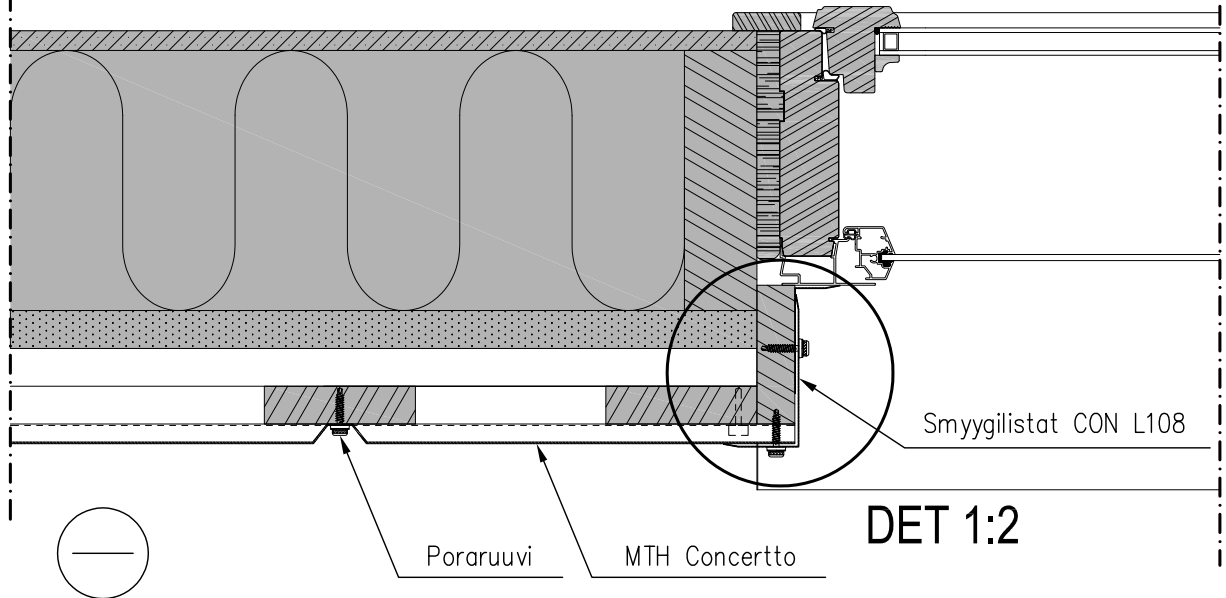

Mittakaava 1:5

MTH Concertto-levyä on leikattu aukon reunassa

DET 1:2

DET 1:2