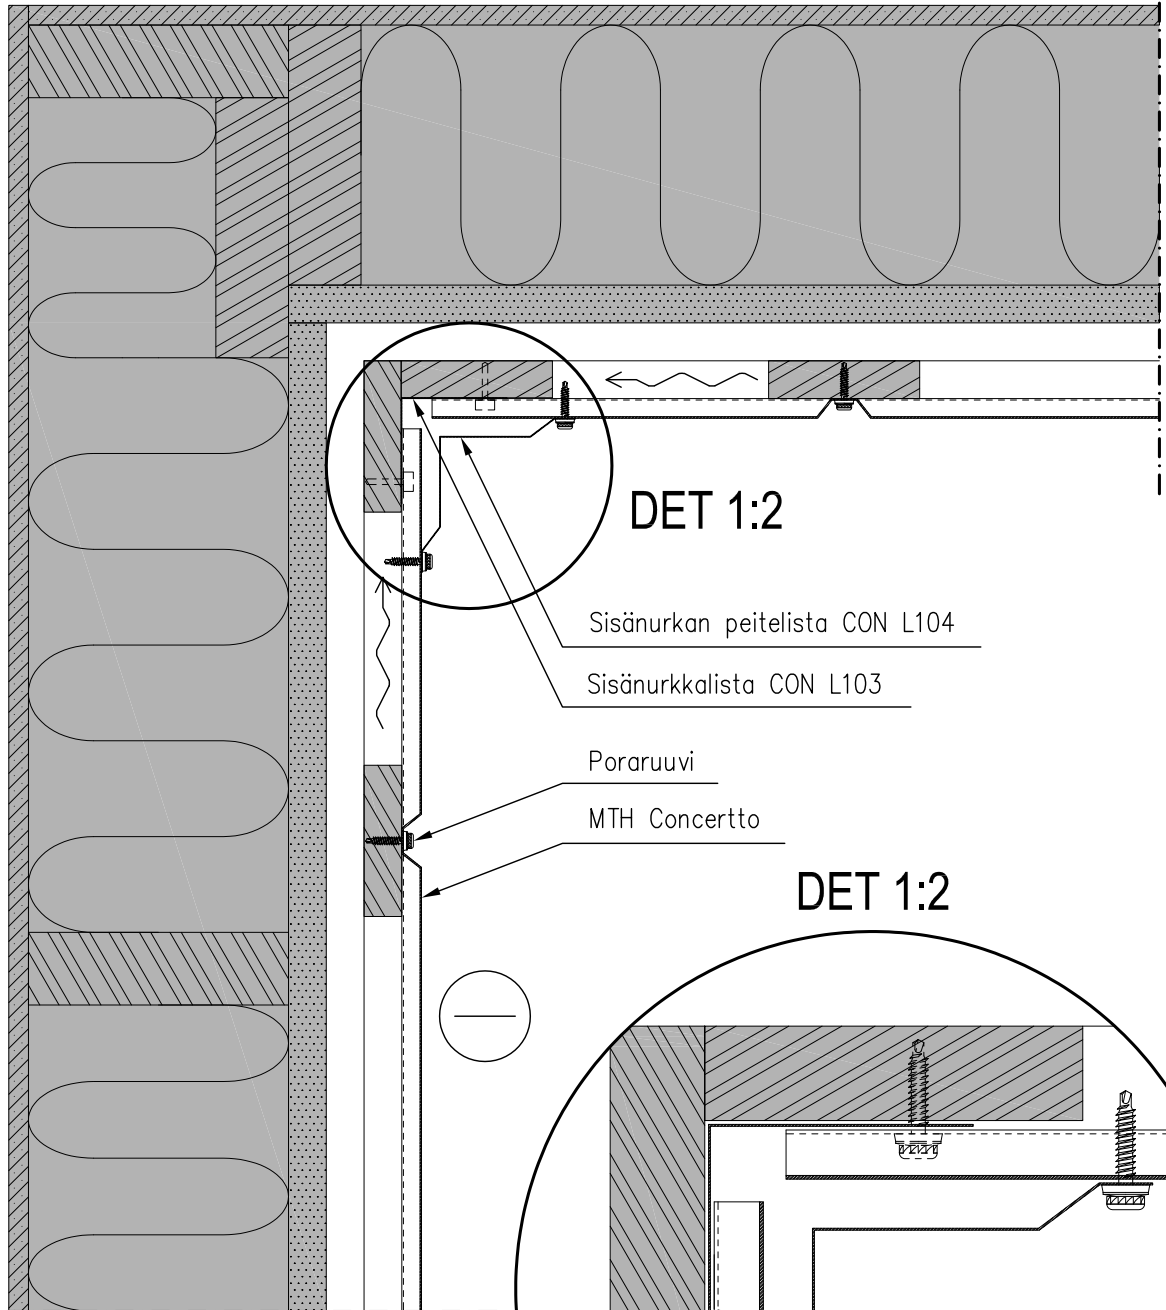

Mittakaava 1:5

MTH Concertto-levy on leikattu sisänurkassa