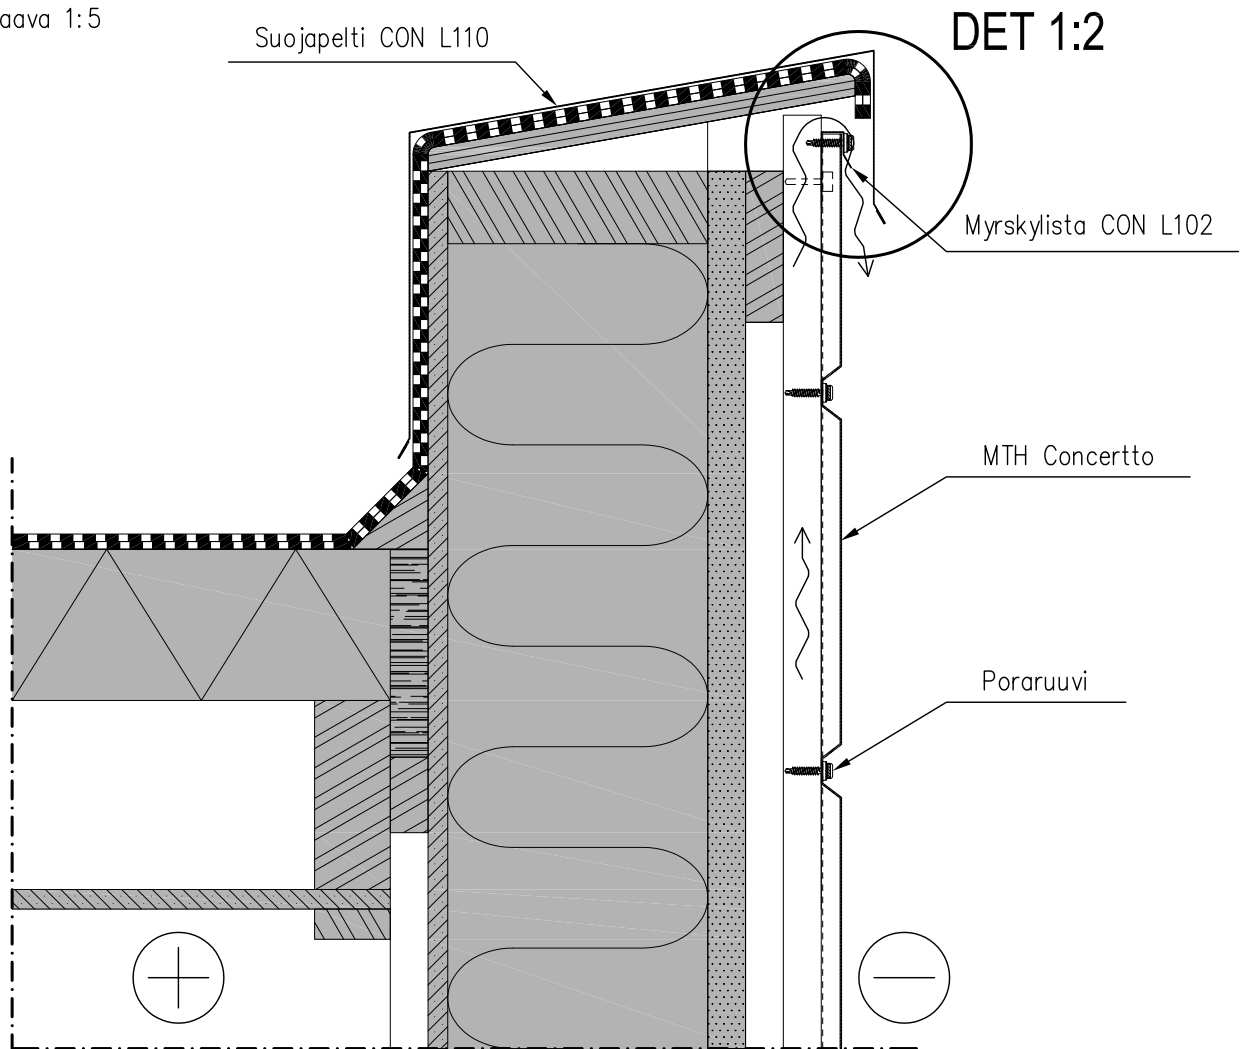

Mittakaava 1:5

MTH Concertto-levyä on leikattu seinän yläpäässä

DET 1:2