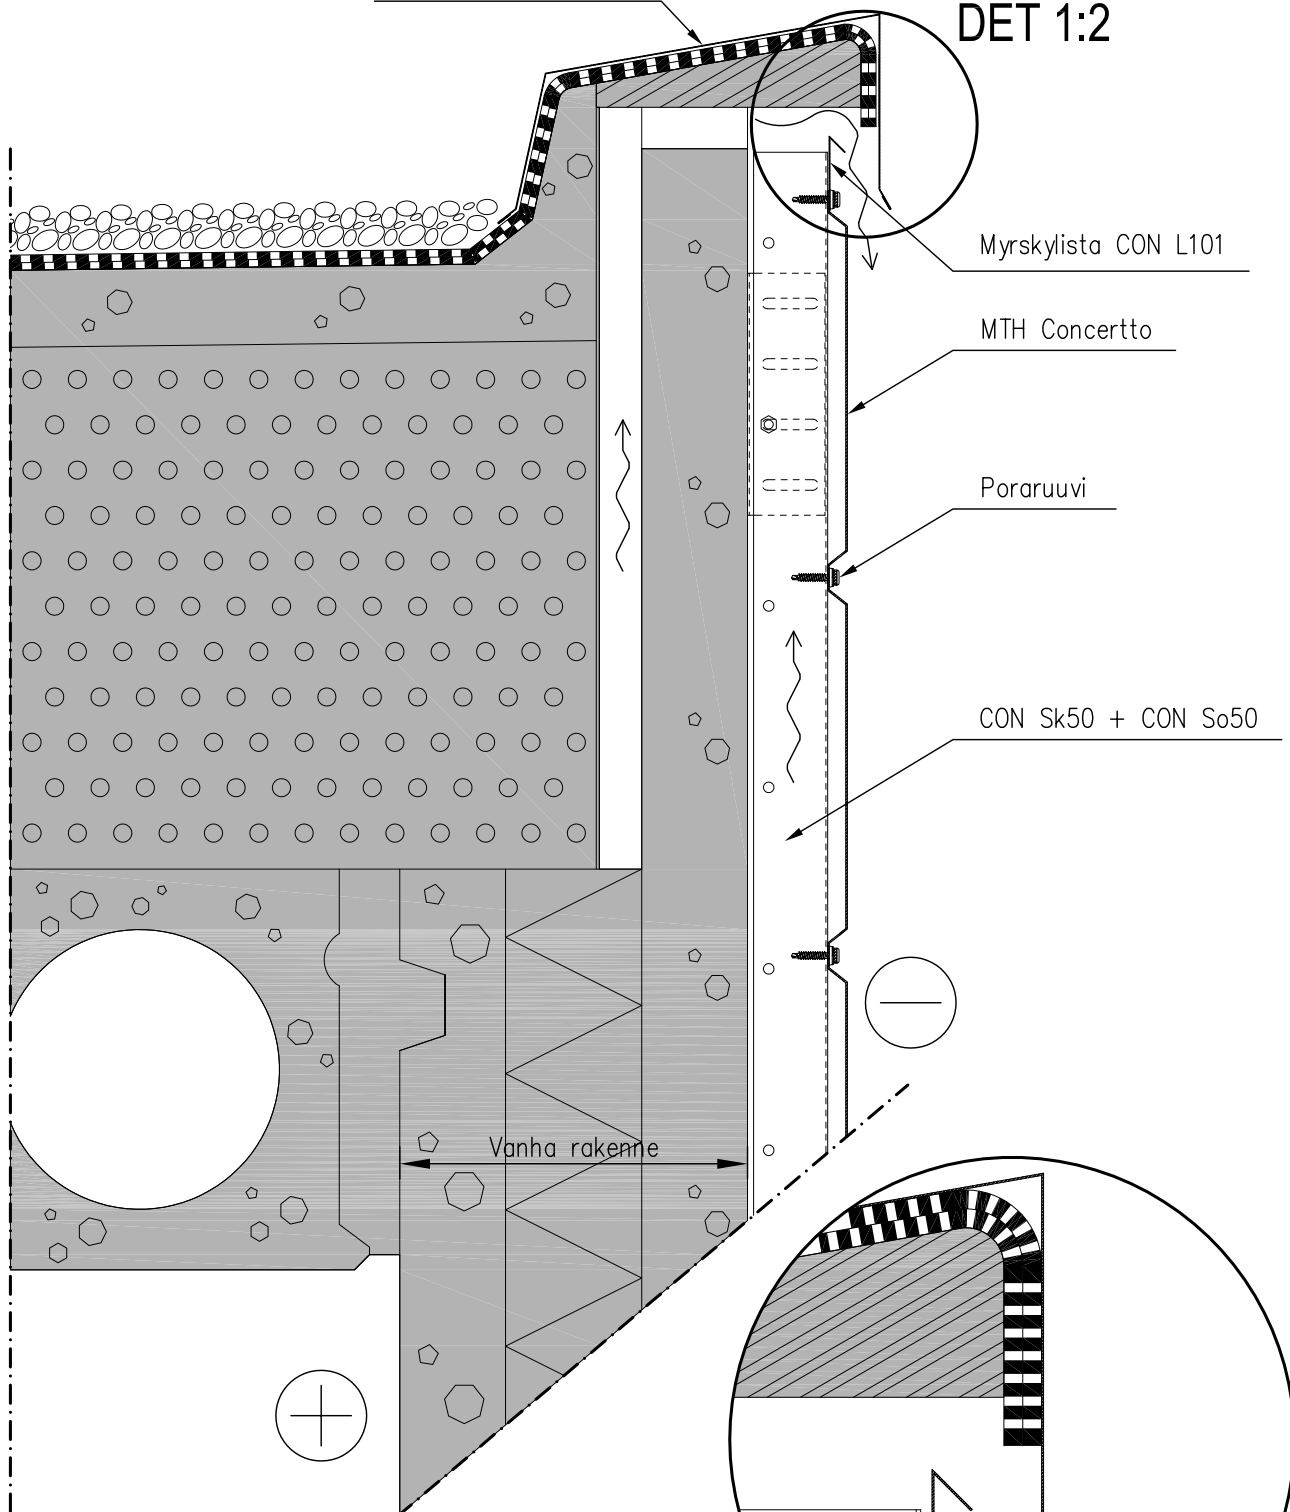

Mittakaava 1:5

Suojapelti CON L110

DET 1:2

MTH Concertto-levy ei ole leikattu seinän yläpäässä