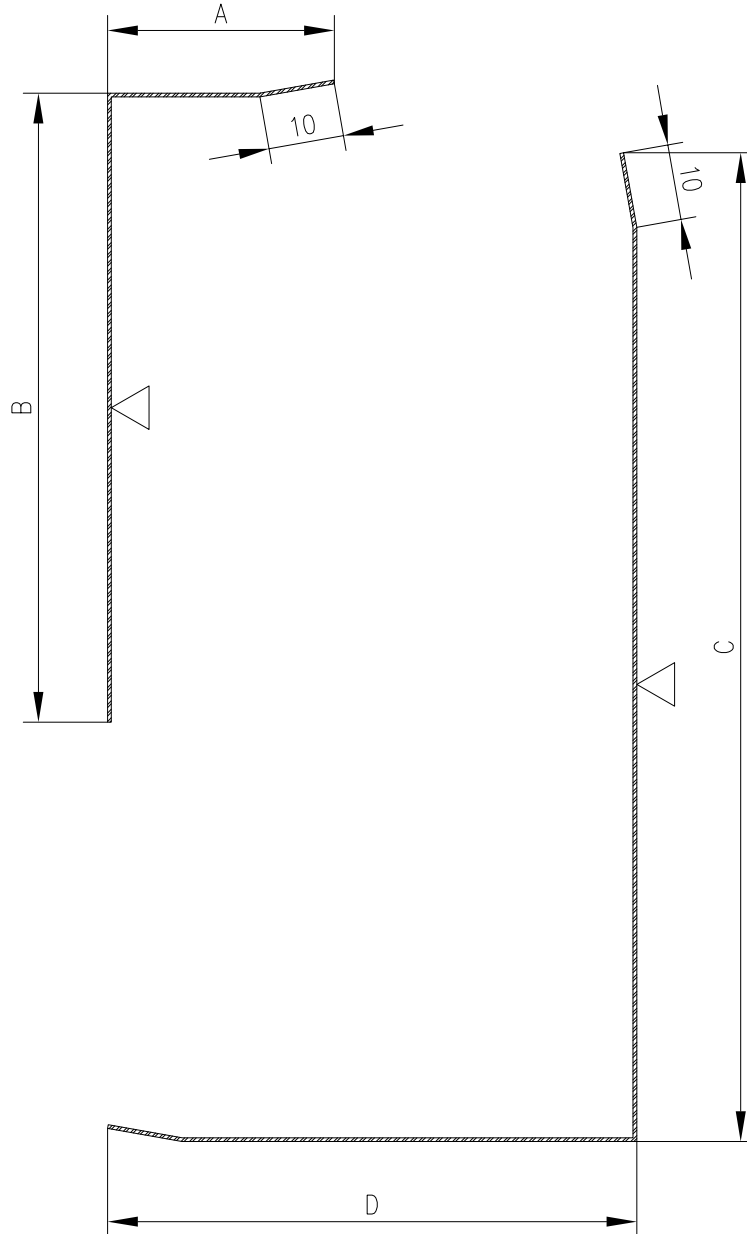

Mittakaava 1:1

Ainevahvuus	A-mitta
Pituus	B-mitta
Pinnoitus	C-mitta
Väri	D-mitta

OHJE

Oheisia listoja käytetään tapauksessa, jossa MTH Concertto-levyä **on leikattu** aukon reunassa.